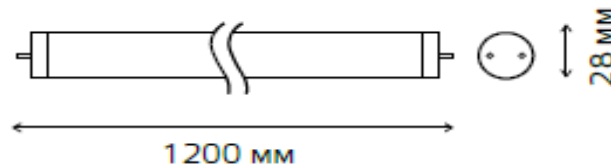

На складе с 01.06.2020

Тип	Патрон	Особенность	Lumen	Температура, К	Мощность
T8	G13	600mm	1100lm	4К/6,5К	12W
T8	G13	1200mm	2200lm	4К/6,5К	24W