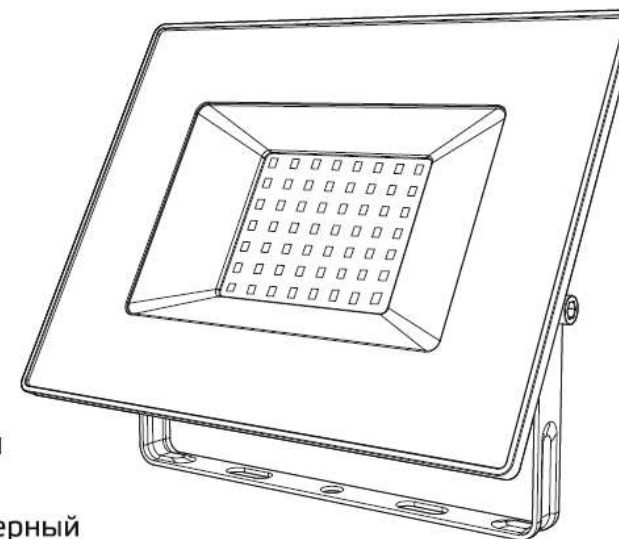

Пример активности в каналах 2020	DIY	Федеральные дистрибьюторы	Региональные дистрибьюторы
Май	GE	GE ПРОМО	GE ПРОМО

Приход Промо SKU  
 МАЙ!

Пылевлагозащита IP65

**МОРОЗОСТОЙКИЙ**

Светодиодный прожектор  
 Цвет корпуса черный