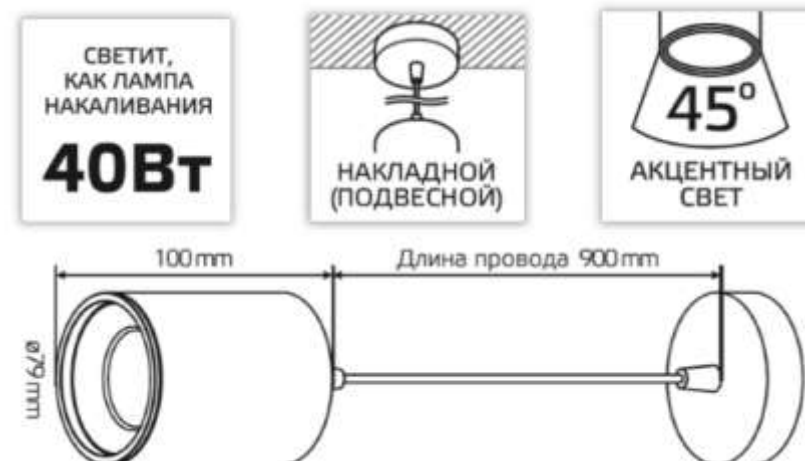

Подвесные светильники (акцентный свет)

- 6 SKU
- 12 3000K 4100K
- Расширение акцентного света 2019г.
- Стабильные продажи в канале DIY
- Подтвержденный спрос на акцентный свет
- Расширение товарной группы в 2020
- Фокус на доработку технических характеристик

УВЕЛИЧЕНИЕ ГРУППЫ В 2020 НА 18 SKU