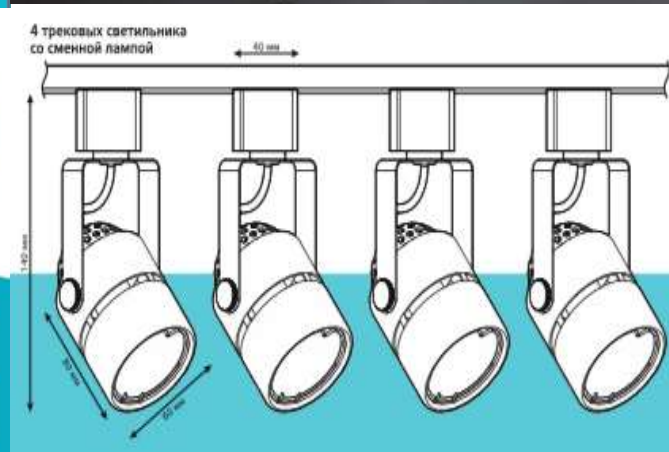

ЭТО УДОБНО!

gauss
Track Light

- Допустимая мощность лампы: 50 Вт
- 20 000 часов
- 220 В
- 100x170x70 мм
- Диаметр цоколя: GU10
- от -20°C до +50°C
- Пылевлагозащита IP20
- Класс защиты от ударов: IK08
- Исполнение: матовый
- Виды монтажа: на потолке, на стене, на кронштейне