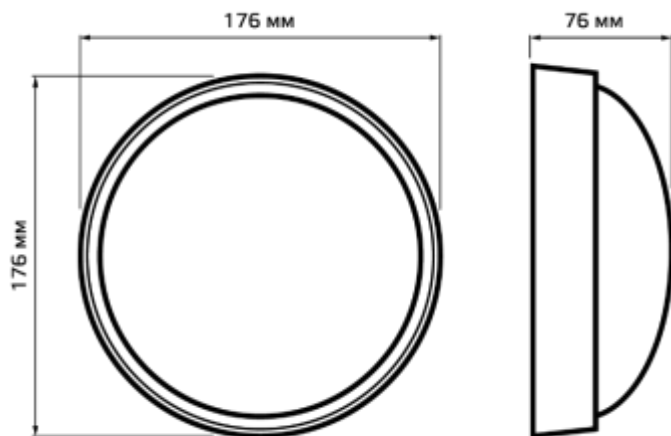

- Входное напряжение: 160-260В/ 50Гц;
- Световой поток: 80Лм/Вт;
- Коэффициент пульсации, IRF:<5%;
- Защита от пыли и влаги: IP54;
- Класс защиты от удара эл. током: – II;
- Коэффициент мощности: PF > 0,5;
- Температура эксплуатации -20°C ~ 40°C;
- Срок службы - 35000 часов;
- Гарантия 2 года;
- Матовый рассеиватель из поликарбоната (защищен от деформаций);
- Универсальность применения;
- Комфортный и мягкий свет;
- Удобный и простой монтаж;
- Упаковка: цветная коробка;

12W круг с микроволновым сенсором,
плановый приход апрель 2020г).

141411208	Св-к светодиодный Gauss BASIC IP54 D176*76 8W 670lm 4000K круглый - в наличии
141411308	Св-к светодиодный Gauss BASIC IP54 D176*76 8W 680lm 6500K круглый - в наличии
141411212	Св-к светодиодный Gauss BASIC IP54 D176*76 12W 990lm 4000K круглый - в наличии
141411312	Св-к светодиодный Gauss BASIC IP54 D176*76 12W 1000lm 6500K круглый - в наличии