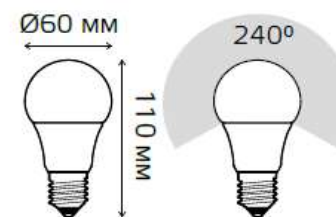

На складе с 01.05.2020

Тип	Патрон	Особенность	Lum en	Температура, К	Мощность
ЛОН	E27	Сенсорная	820lm	4100К	8,5W