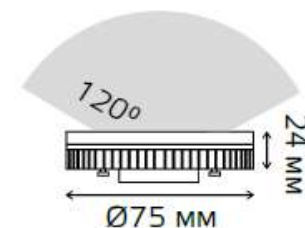

Ø50 мм

120°

Ø50 мм

120°

**На складе с 01.09.2020**

Тип	Патрон	Lumen	Температура, К	Мощность
MR16	GU5.3/GU1010	860lm	3000K/4100K	9W

- Расширение линейки цветностью **6500K**
- Новая мощность **11W – 1050lm!**
- Идеально для помещений с высокими потолками, и там где необходима высокая освещенность