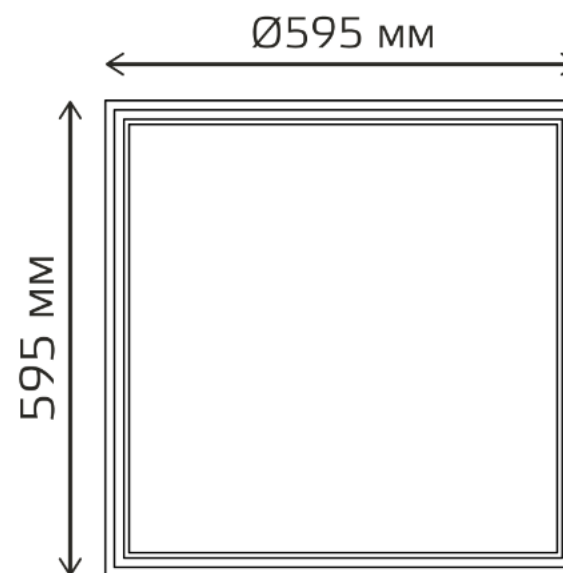

Проект 2020
Региональные
дистрибьюторы

Мощность W	Проект цены руб., оф дилер
36	1055

Светодиодная рамка-светильник FRAME LIGHT идеальная замена встраиваемых/накладных/подвесных светильников 595*595 для офисных помещений

- Оригинальный дизайн офиса!
- Мощность 48w
- Напряжение питания 160-260В/50Гц;
- Световой поток: 4350лм;
- Материал корпуса – литой алюминий;
- Рассеиватель – матовый поликарбонат;
- Высокоэффективные светодиоды SMD;
- Гарантия 3 года.