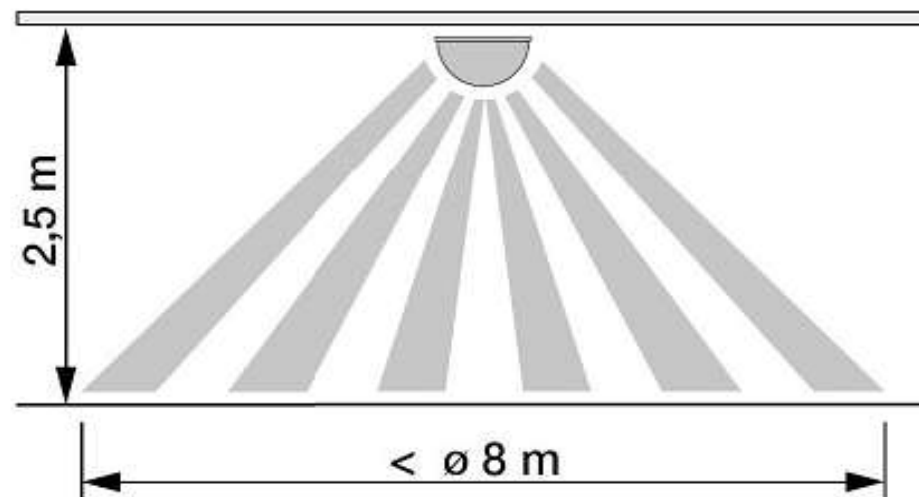

На складе с 01.05.2020

Тип	Патрон	Особенность	Lum en	Температура, К	Мощность
ЛОН	E27	Сенсорная	820lm	4100К	8,5W