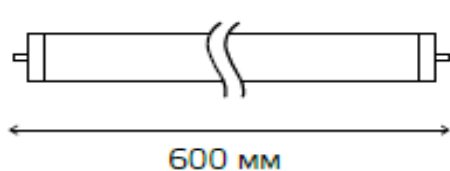

На складе с 01.06.2020

Тип	Патрон	Особенность	Lumen	Температура, К	Мощность
T8	G13	600mm	1100lm	4К/6,5К	12W
T8	G13	1200mm	2200lm	4К/6,5К	24W