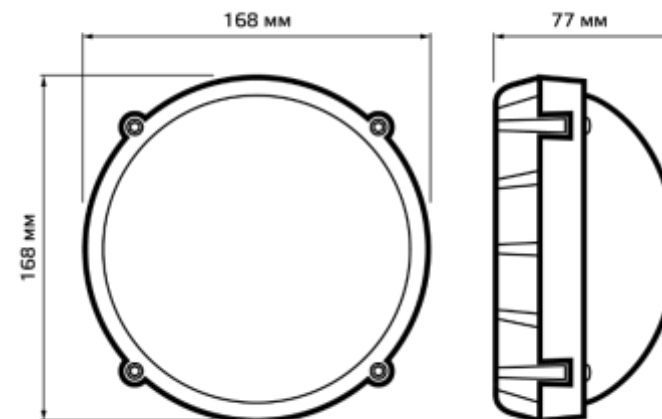

- Входное напряжение: 160-260В/ 50Гц;
- Световой поток: 1150Лм;
- Форм фактор: круглый (овал 12W плановый приход апрель 2020г);
- Пульсация: <5%;
- Защита от пыли и влаги: IP65;
- Класс защиты от удара эл. током – I;
- Вandalостойкость: IK10;
- Коэффициент мощности: PF > 0,8;
- Температура эксплуатации -20°C ~ 40°C;
- Материал корпуса: алюминий;
- Ударопрочный PC рассеиватель защищен от деформаций;
- Универсальность применения;
- Срок службы - 35000 часов;
- Гарантия 2 года.